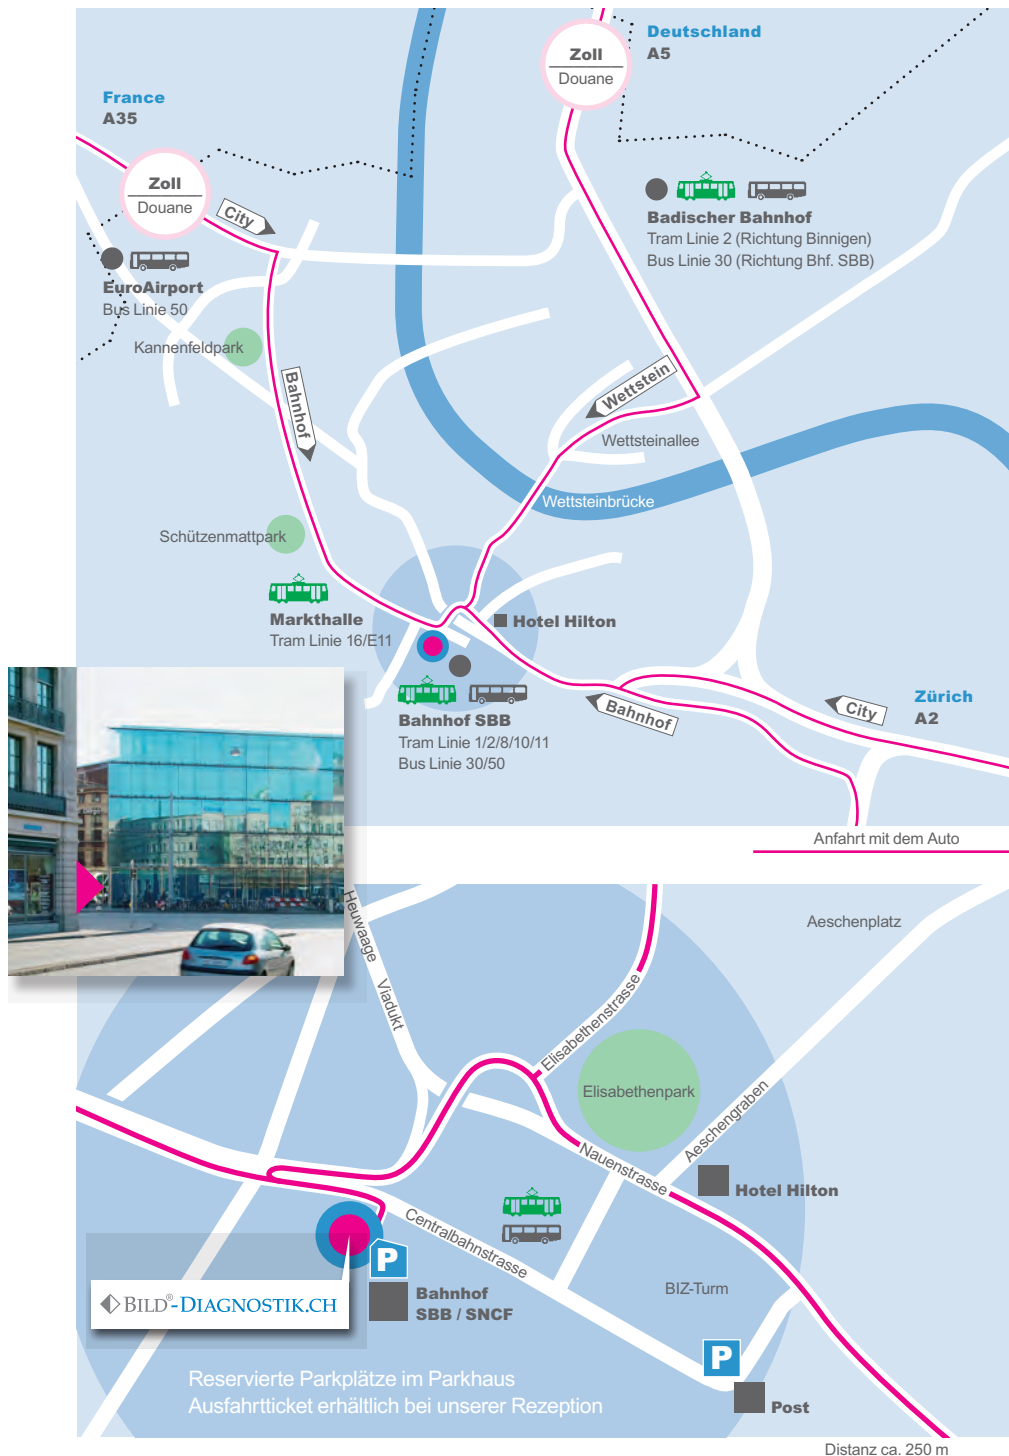

Anfahrt/Lageplan Basel

Wir sind in Basel leicht zu erreichen! Unser Institut befindet sich im Gebäude «Elsässertor» (Architekten Herzog und de Meuron), an der Centralbahnstrasse in Richtung Markthalle, direkt neben dem Centralbahnplatz.

Öffentliche Verkehrsmittel (SBB)

Wenn Sie mit den ÖV kommen, verlassen Sie den Bahnhof SBB Basel durch den Hauptaussgang, danach gehen Sie links dem Bahnhofgebäude entlang. In weniger als 5 Minuten erreichen Sie das Elsässertor.

Anfahrt mit dem Auto

Sie benutzen von der Autobahn A2 kommend die Ausfahrt «Basel City» und folgen der Beschilderung «City/Flughafen». Ca. 200 m nach dem Hotel Hilton halten Sie sich rechts und fahren über die Markthalenbrücke. Im Elsässertor selbst verfügen wir über eine grosse Anzahl an kostenlosen Parkplätzen (Parkhaus Elsässertor).